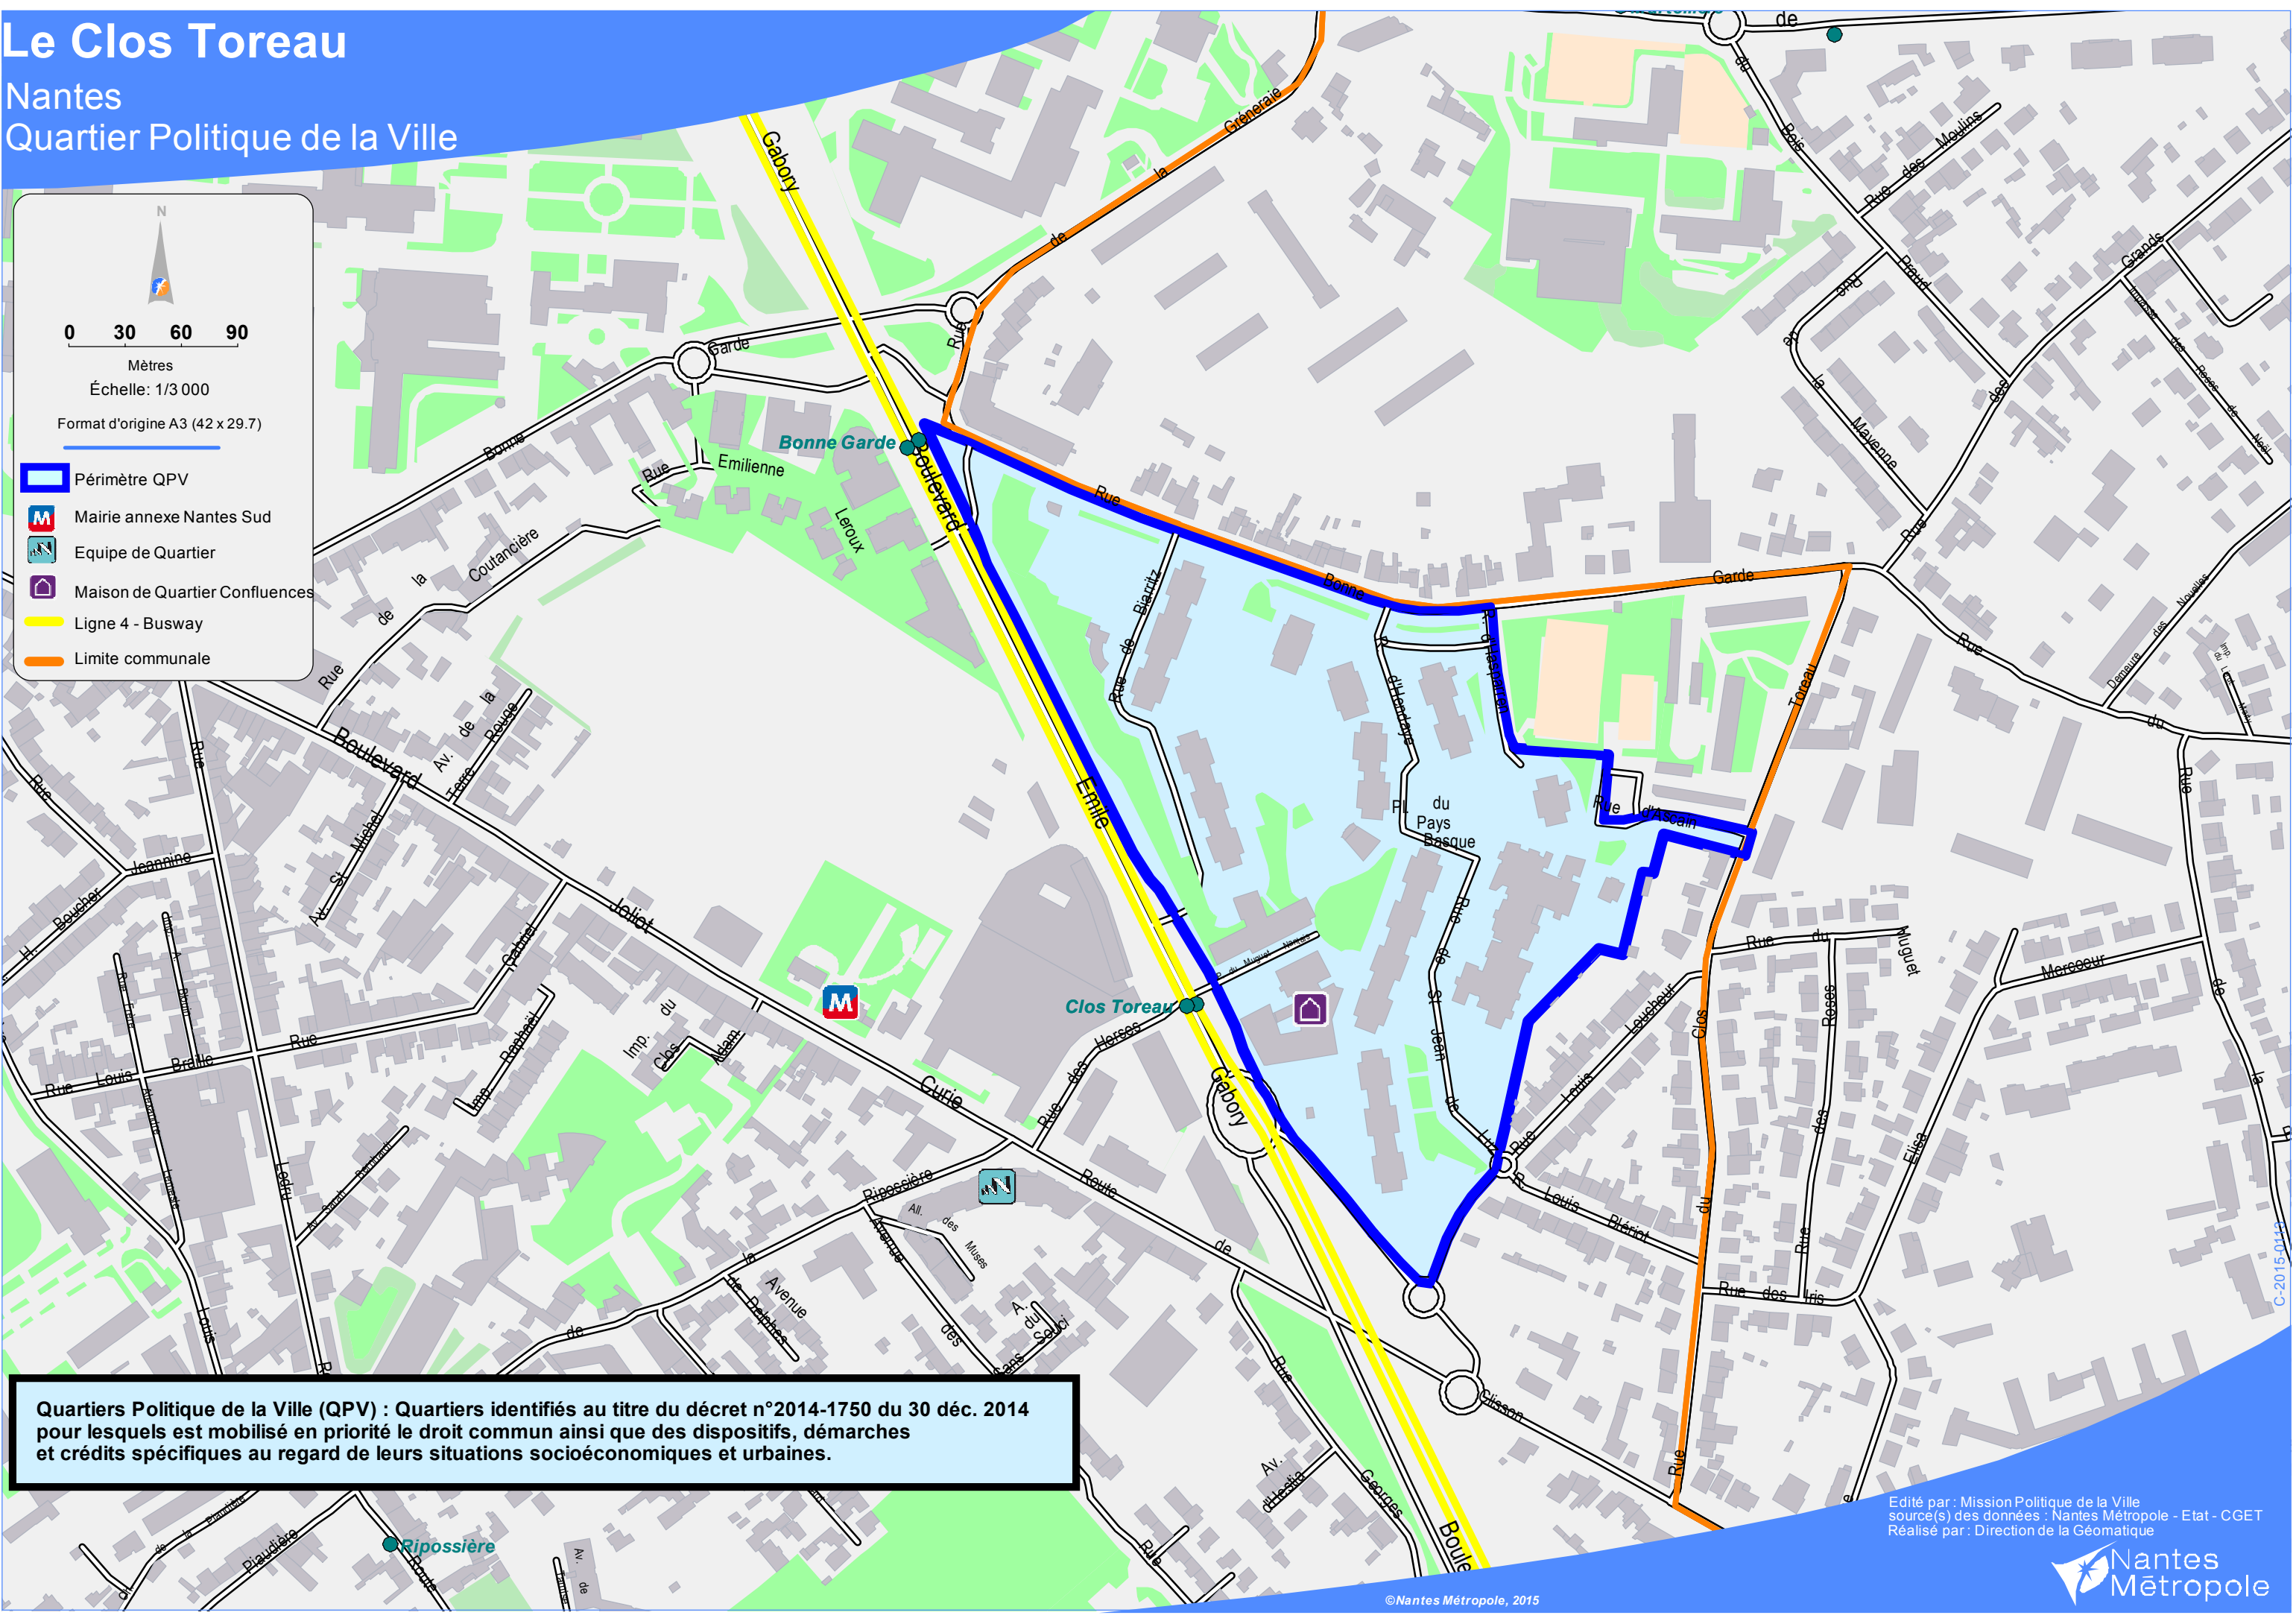

Le Clos Toreau

Nantes
Quartier Politique de la Ville

0 30 60 90
Mètres
Échelle: 1/3 000
Format d'origine A3 (42 x 29.7)

-  Périmètre QPV
-  Mairie annexe Nantes Sud
-  Equipe de Quartier
-  Maison de Quartier Confluences
-  Ligne 4 - Busway
-  Limite communale

Quartiers Politique de la Ville (QPV) : Quartiers identifiés au titre du décret n°2014-1750 du 30 déc. 2014 pour lesquels est mobilisé en priorité le droit commun ainsi que des dispositifs, démarches et crédits spécifiques au regard de leurs situations socioéconomiques et urbaines.

Édité par : Mission Politique de la Ville
source(s) des données : Nantes Métropole - Etat - CGET
Réalisé par : Direction de la Géomatique