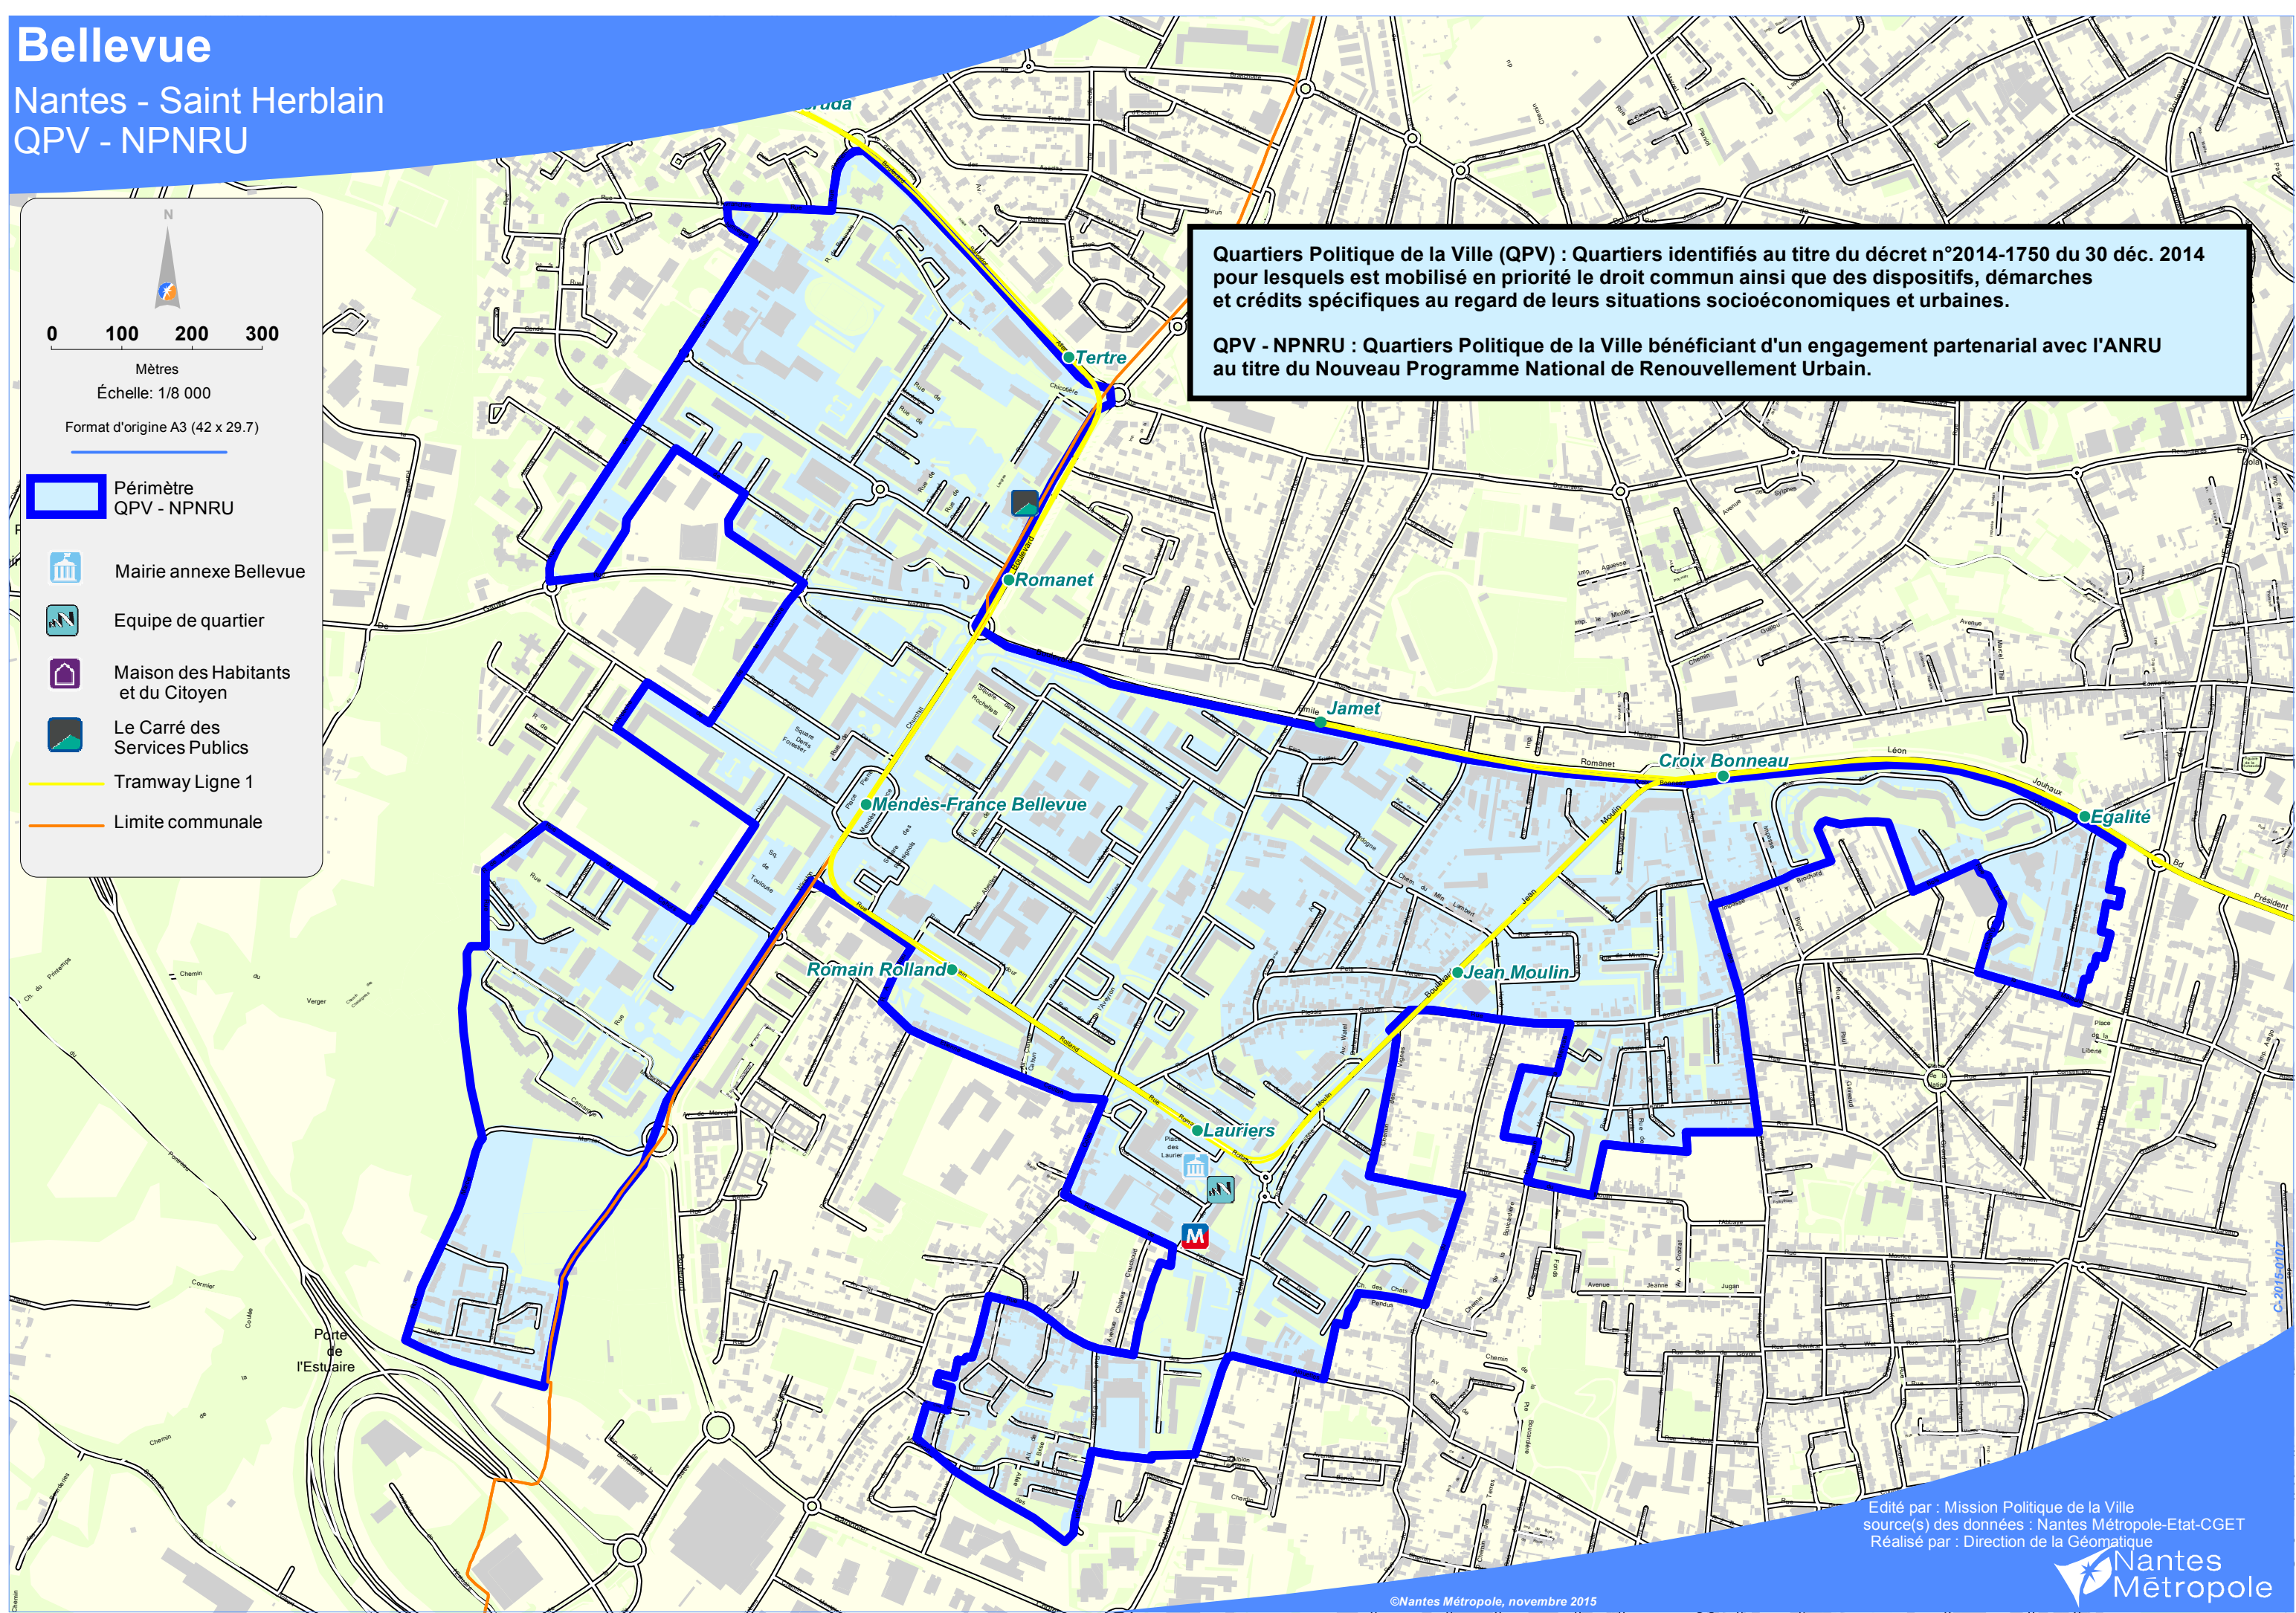

Bellevue

Nantes - Saint Herblain
QPV - NPNRU

0 100 200 300
Mètres
Échelle: 1/8 000
Format d'origine A3 (42 x 29.7)

-  Périmètre QPV - NPNRU
-  Mairie annexe Bellevue
-  Equipe de quartier
-  Maison des Habitants et du Citoyen
-  Le Carré des Services Publics
-  Tramway Ligne 1
-  Limite communale

Quartiers Politique de la Ville (QPV) : Quartiers identifiés au titre du décret n°2014-1750 du 30 déc. 2014 pour lesquels est mobilisé en priorité le droit commun ainsi que des dispositifs, démarches et crédits spécifiques au regard de leurs situations socioéconomiques et urbaines.

QPV - NPNRU : Quartiers Politique de la Ville bénéficiant d'un engagement partenarial avec l'ANRU au titre du Nouveau Programme National de Renouveau Urbain.

Edité par : Mission Politique de la Ville
source(s) des données : Nantes Métropole-Etat-CGET
Réalisé par : Direction de la Géomatique