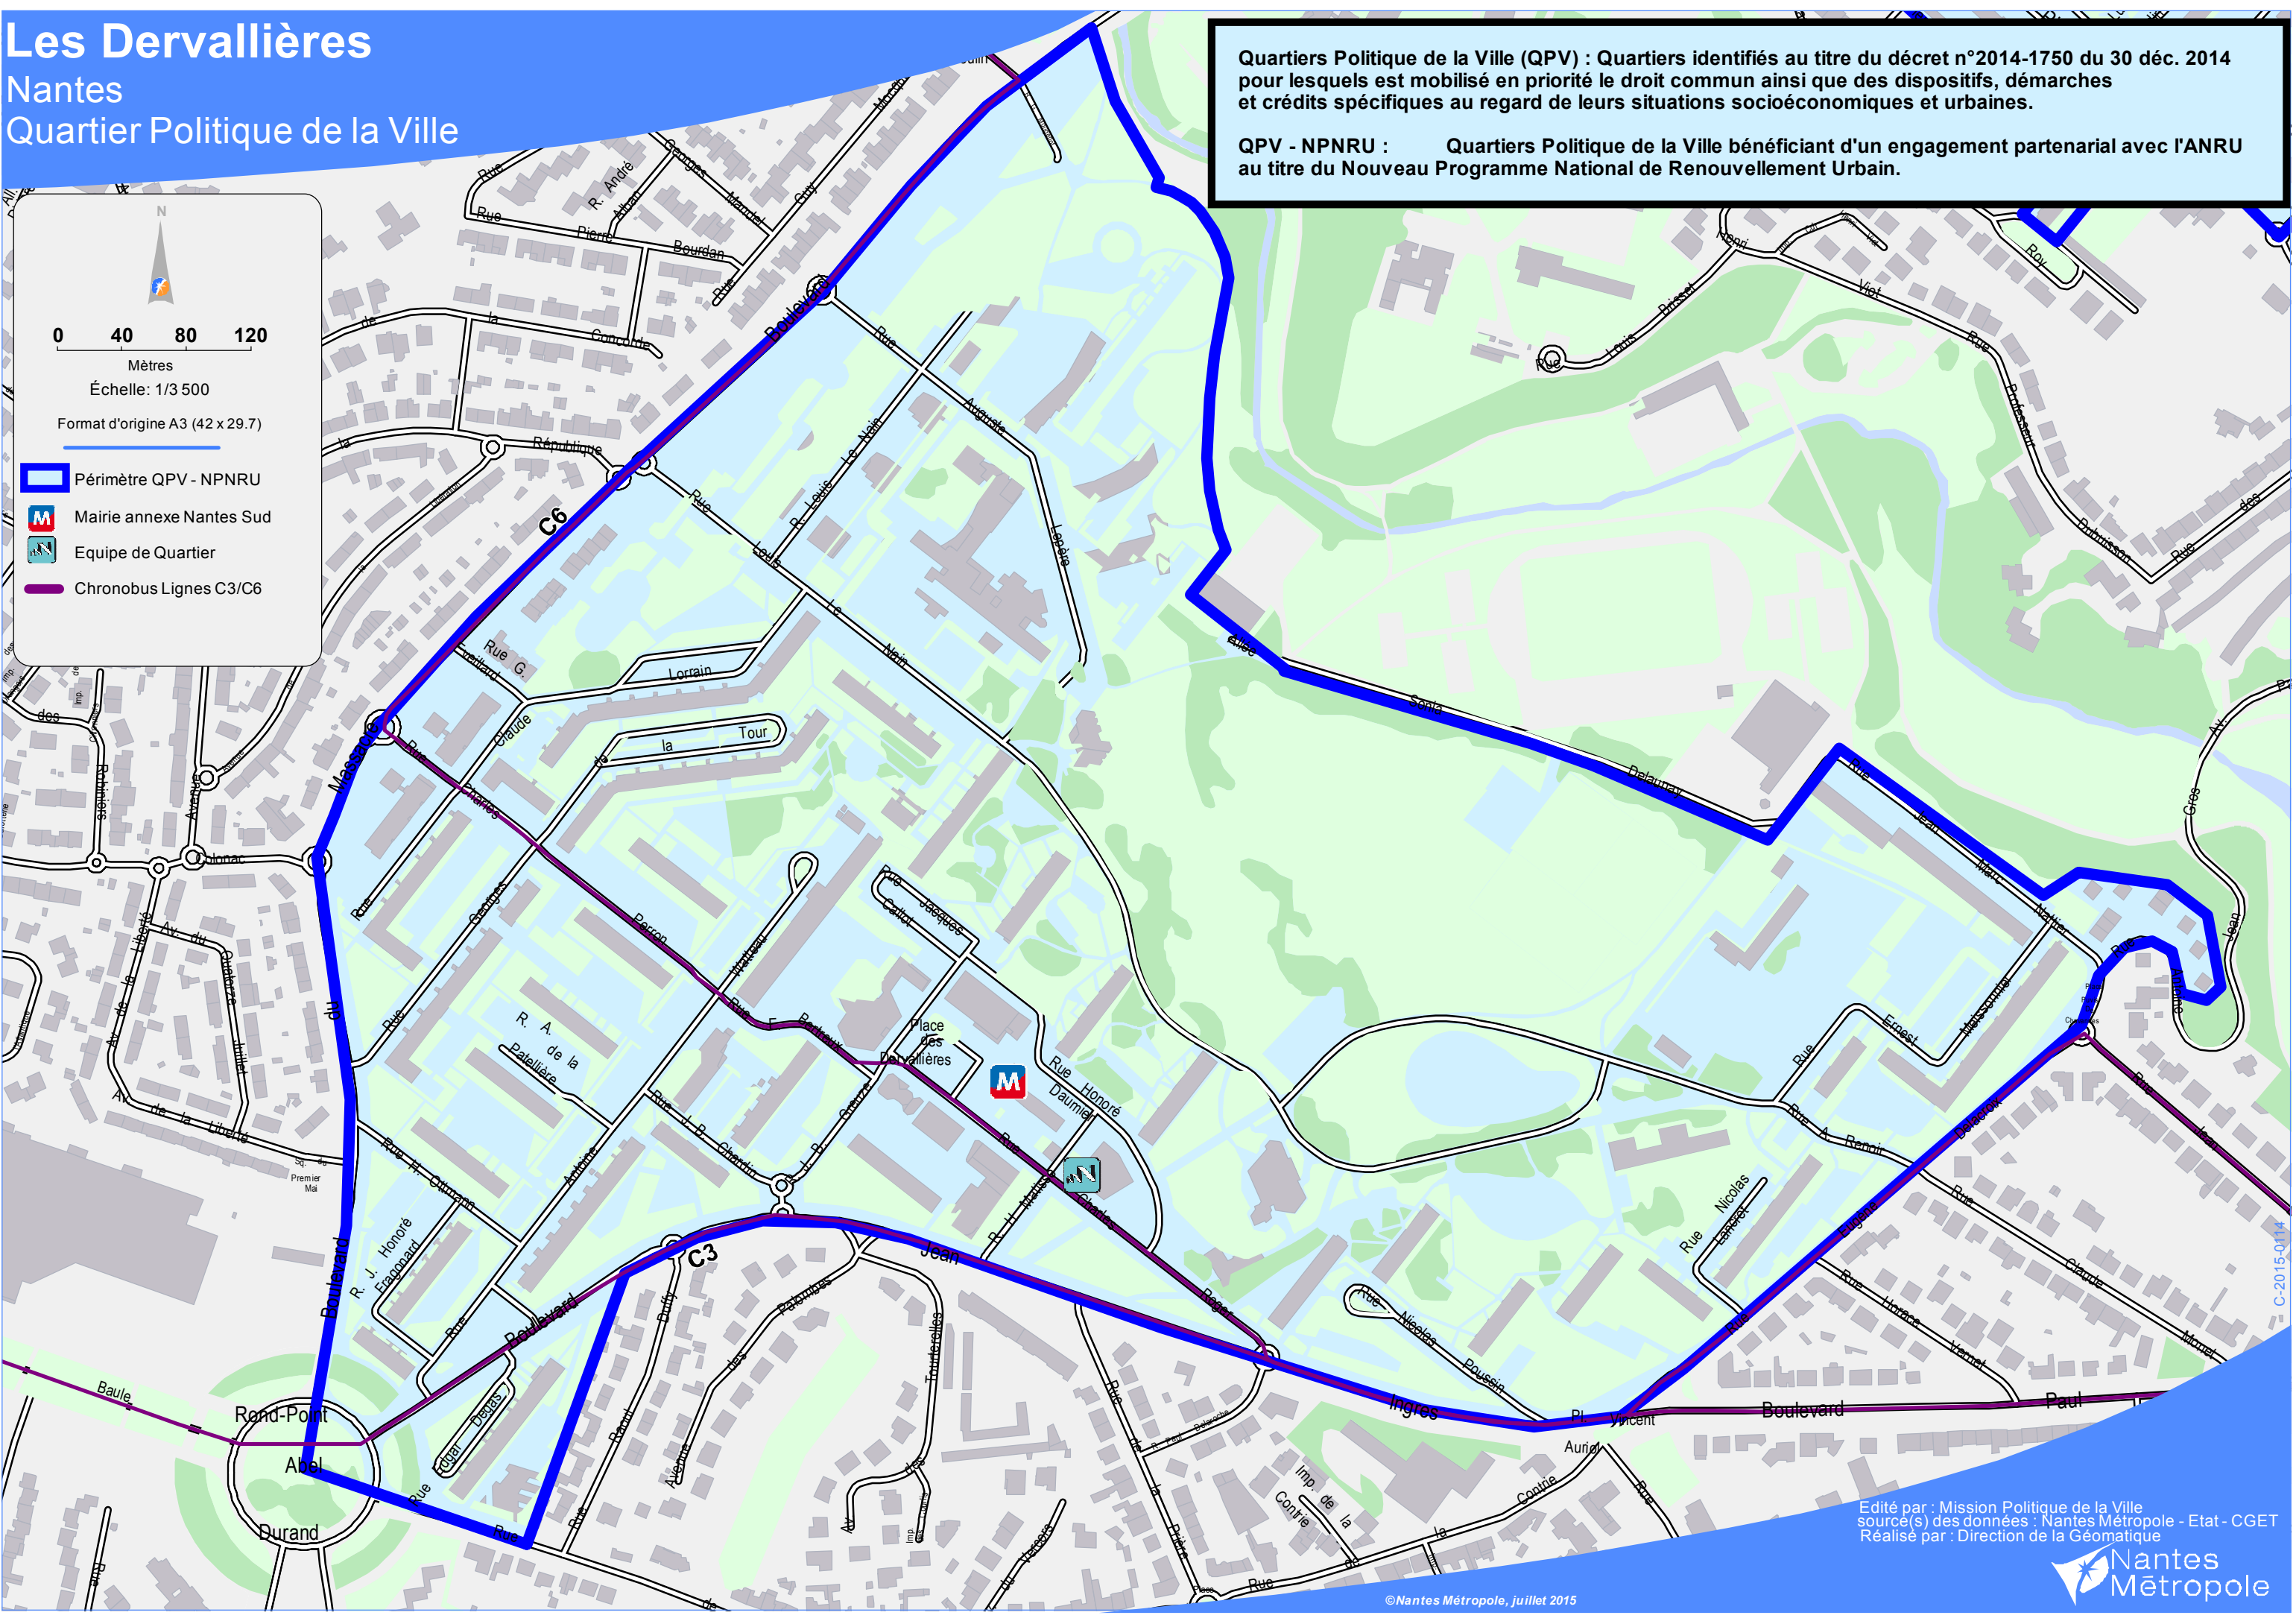

## Nantes

### Quartier Politique de la Ville

Quartiers Politique de la Ville (QPV) : Quartiers identifiés au titre du décret n°2014-1750 du 30 déc. 2014 pour lesquels est mobilisé en priorité le droit commun ainsi que des dispositifs, démarches et crédits spécifiques au regard de leurs situations socioéconomiques et urbaines.

QPV - NPNRU : Quartiers Politique de la Ville bénéficiant d'un engagement partenarial avec l'ANRU au titre du Nouveau Programme National de Renouveau Urbain.

0 40 80 120  
Mètres  
Échelle: 1/3 500  
Format d'origine A3 (42 x 29.7)

- Périmètre QPV - NPNRU
- Mairie annexe Nantes Sud
- Equipe de Quartier
- Chronobus Lignes C3/C6

Édité par : Mission Politique de la Ville  
source(s) des données : Nantes Métropole - Etat - CGET  
Réalise par : Direction de la Géomatique