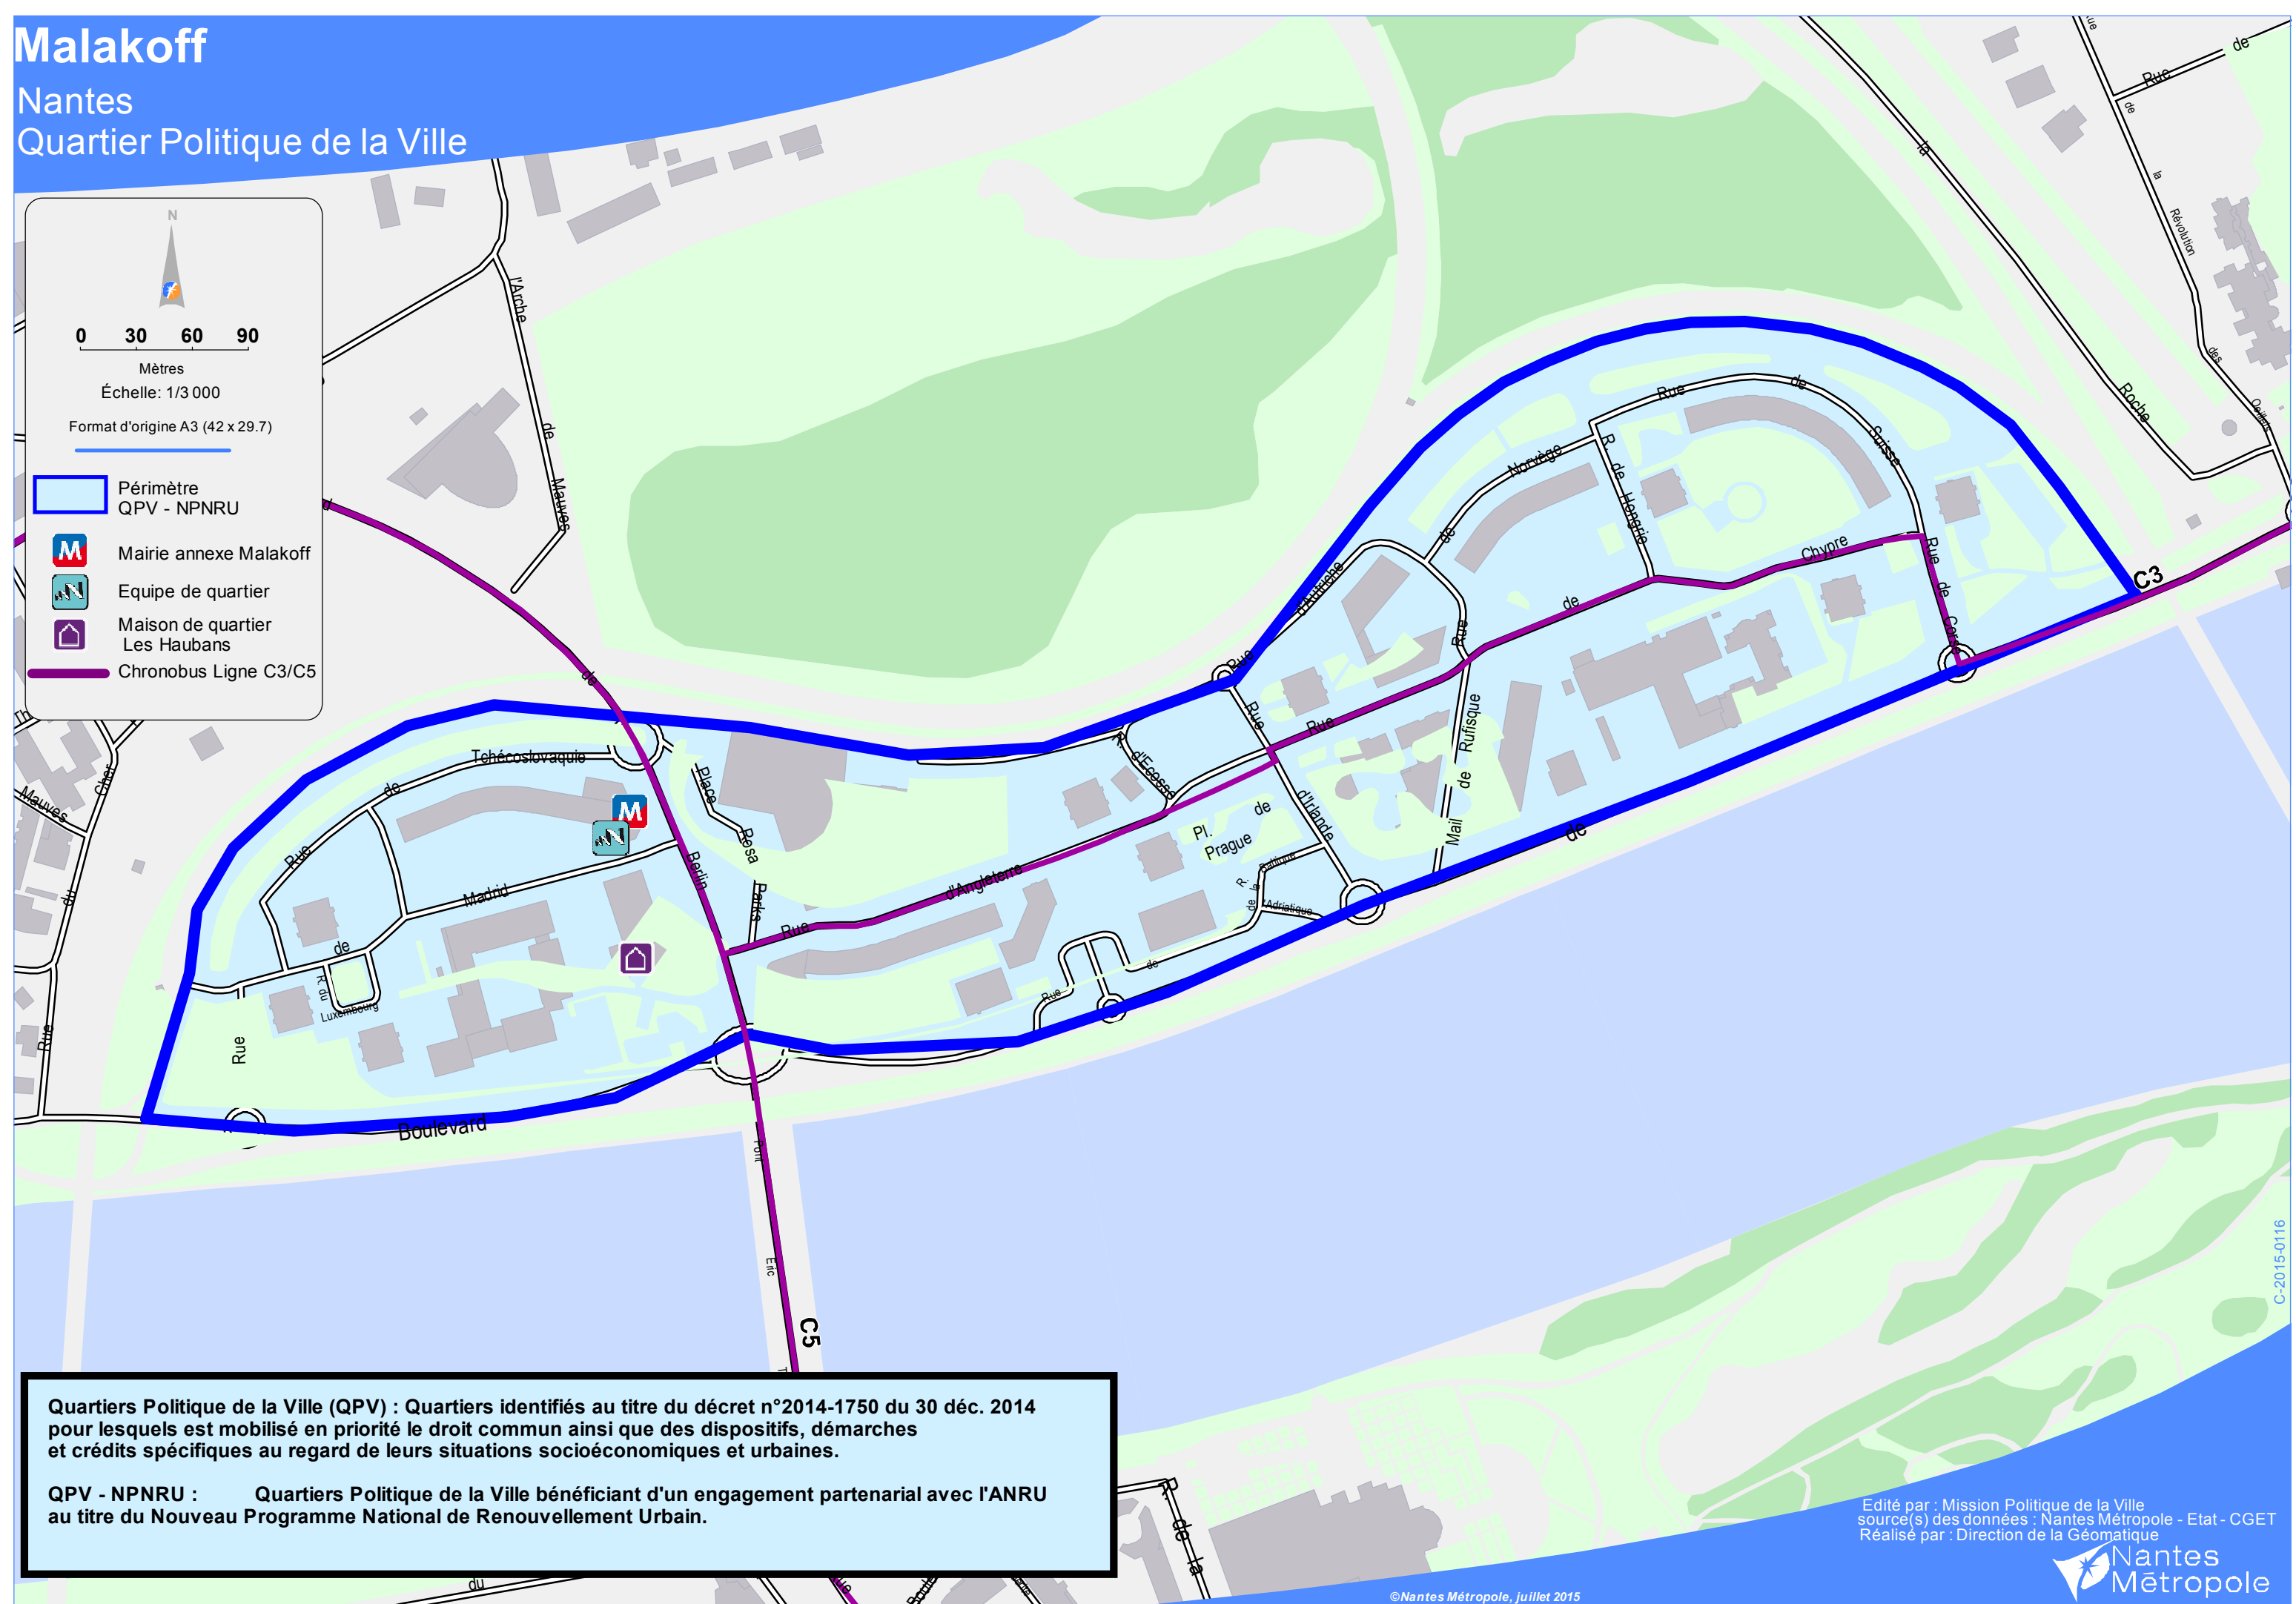

Malakoff

Nantes
Quartier Politique de la Ville

0 30 60 90
Mètres
Échelle: 1/3 000
Format d'origine A3 (42 x 29.7)

- Périmètre QPV - NPNRU
- Mairie annexe Malakoff
- Equipe de quartier
- Maison de quartier Les Haubans
- Chronobus Ligne C3/C5

Quartiers Politique de la Ville (QPV) : Quartiers identifiés au titre du décret n°2014-1750 du 30 déc. 2014 pour lesquels est mobilisé en priorité le droit commun ainsi que des dispositifs, démarches et crédits spécifiques au regard de leurs situations socioéconomiques et urbaines.

QPV - NPNRU : Quartiers Politique de la Ville bénéficiant d'un engagement partenarial avec l'ANRU au titre du Nouveau Programme National de Renouveau Urbain.

Édité par : Mission Politique de la Ville
source(s) des données : Nantes Métropole - Etat - CGET
Réalisé par : Direction de la Géomatique