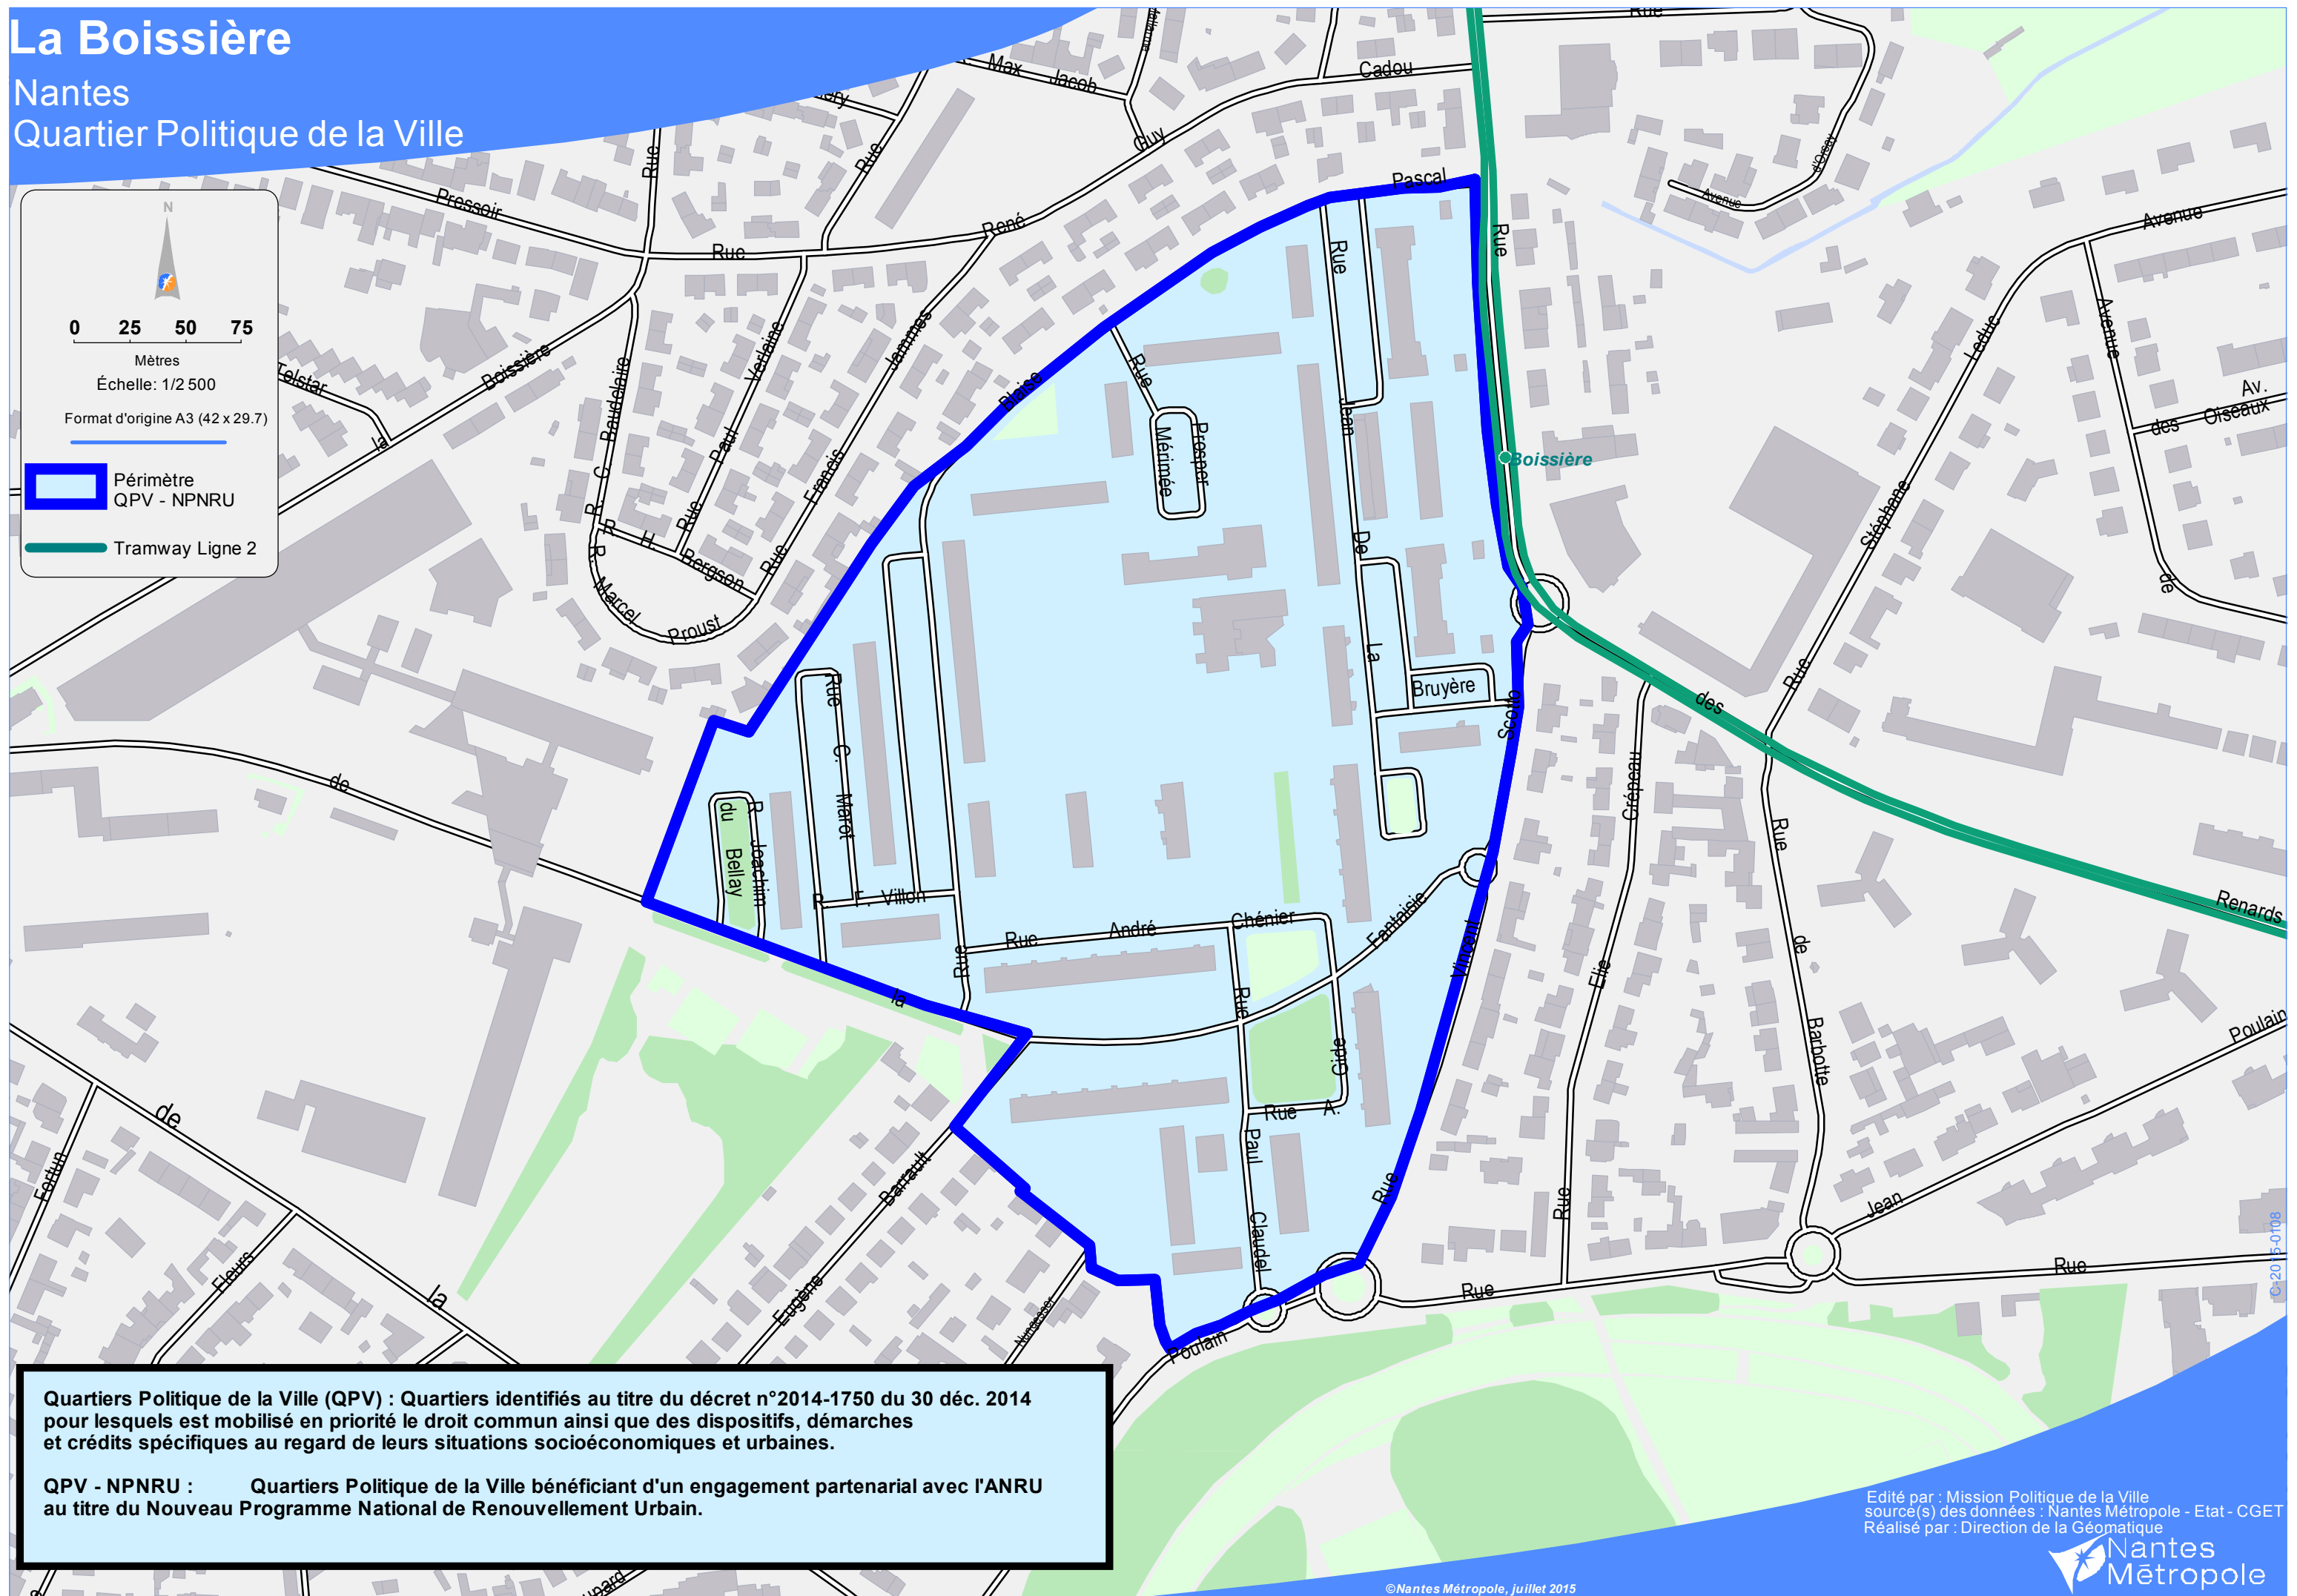

La Boissière

Nantes
Quartier Politique de la Ville

0 25 50 75
Mètres
Échelle: 1/2 500
Format d'origine A3 (42 x 29.7)

 Périmètre QPV - NPNRU

 Tramway Ligne 2

Quartiers Politique de la Ville (QPV) : Quartiers identifiés au titre du décret n°2014-1750 du 30 déc. 2014 pour lesquels est mobilisé en priorité le droit commun ainsi que des dispositifs, démarches et crédits spécifiques au regard de leurs situations socioéconomiques et urbaines.

QPV - NPNRU : Quartiers Politique de la Ville bénéficiant d'un engagement partenarial avec l'ANRU au titre du Nouveau Programme National de Renouvellement Urbain.

Édité par : Mission Politique de la Ville
source(s) des données : Nantes Métropole - Etat - CGET
Réalisé par : Direction de la Géomatique