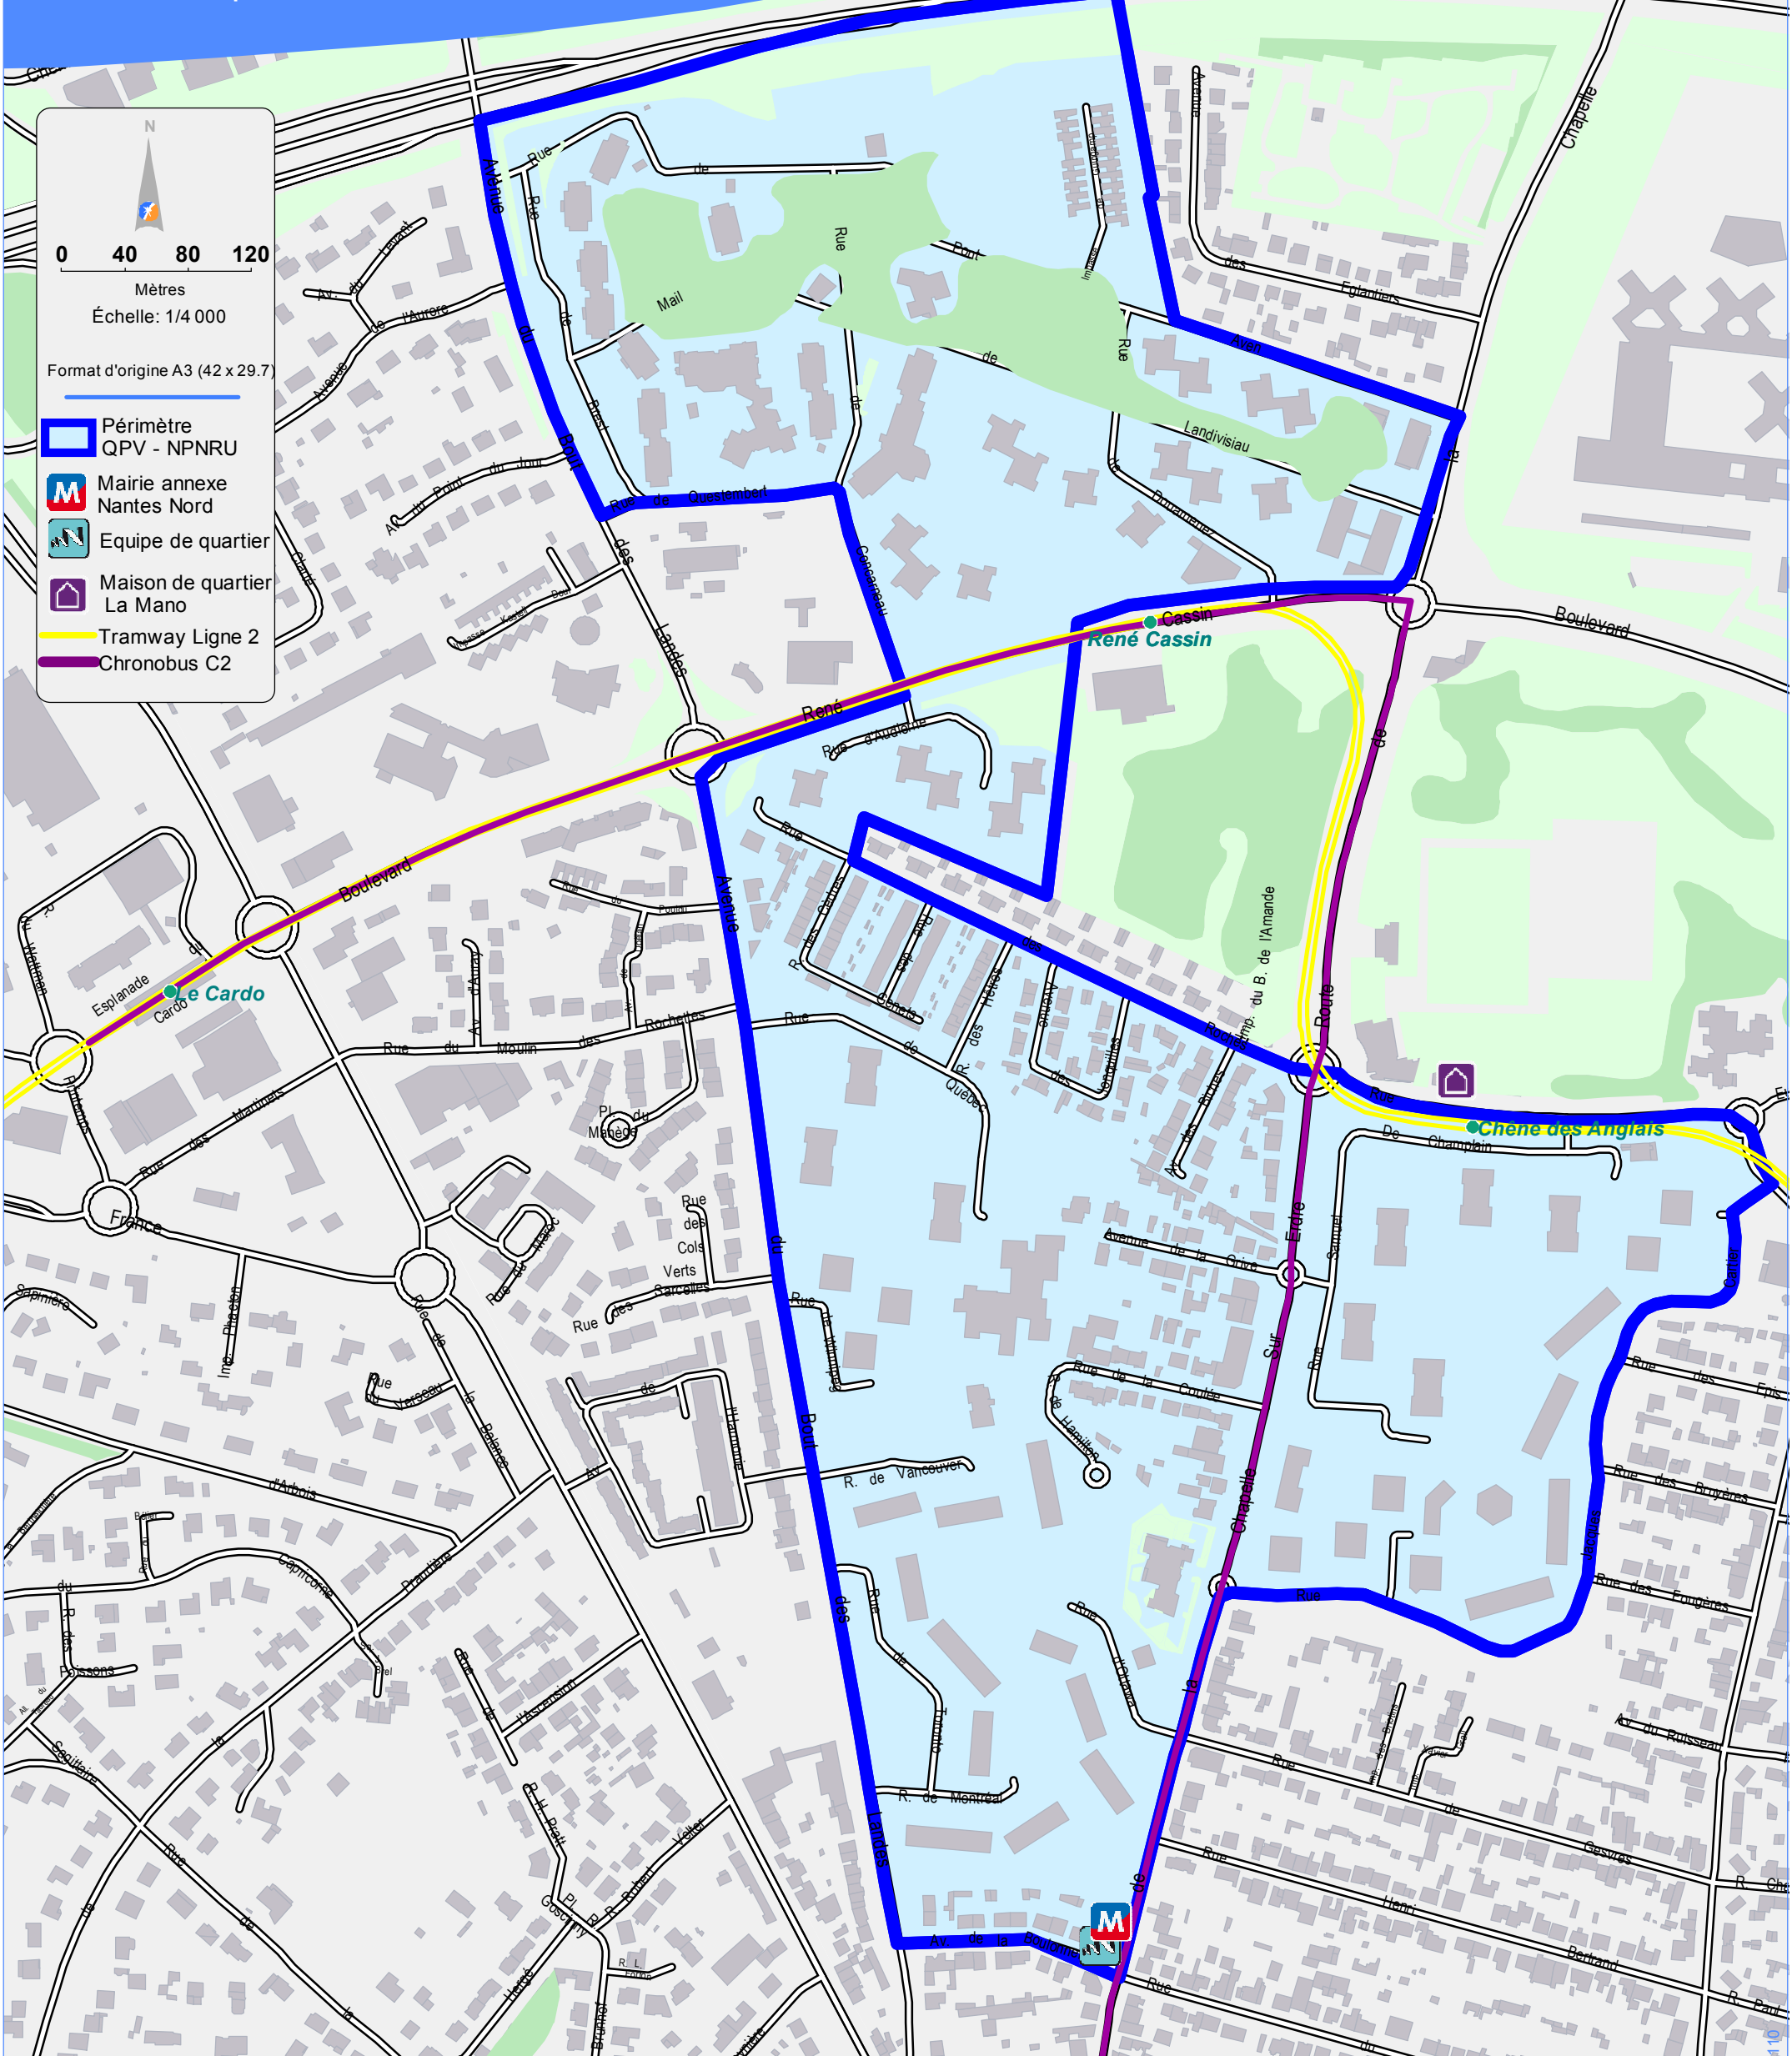

# Bout Des Landes - Bout Des Pavés - Chêne des Anglais

Nantes

Quartier Politique de la Ville

Mètres  
Échelle: 1/4 000  
Format d'origine A3 (42 x 29.7)

- Périmètre QPV - NPNRU
- Mairie annexe Nantes Nord
- Equipe de quartier
- Maison de quartier La Mano
- Tramway Ligne 2
- Chronobus C2

**Quartiers Politique de la Ville (QPV) :** Quartiers identifiés au titre du décret n°2014-1750 du 30 déc. 2014 pour lesquels est mobilisé en priorité le droit commun ainsi que des dispositifs, démarches et crédits spécifiques au regard de leurs situations socioéconomiques et urbaines.

**QPV - NPNRU :** Quartiers Politique de la Ville bénéficiant d'un engagement partenarial avec l'ANRU au titre du Nouveau Programme National de Renouvellement Urbain.

Edité par : Mission Politique de la Ville  
source(s) des données : Nantes Métropole-Etat-CGET  
Réalisé par : Direction de la Géomatique