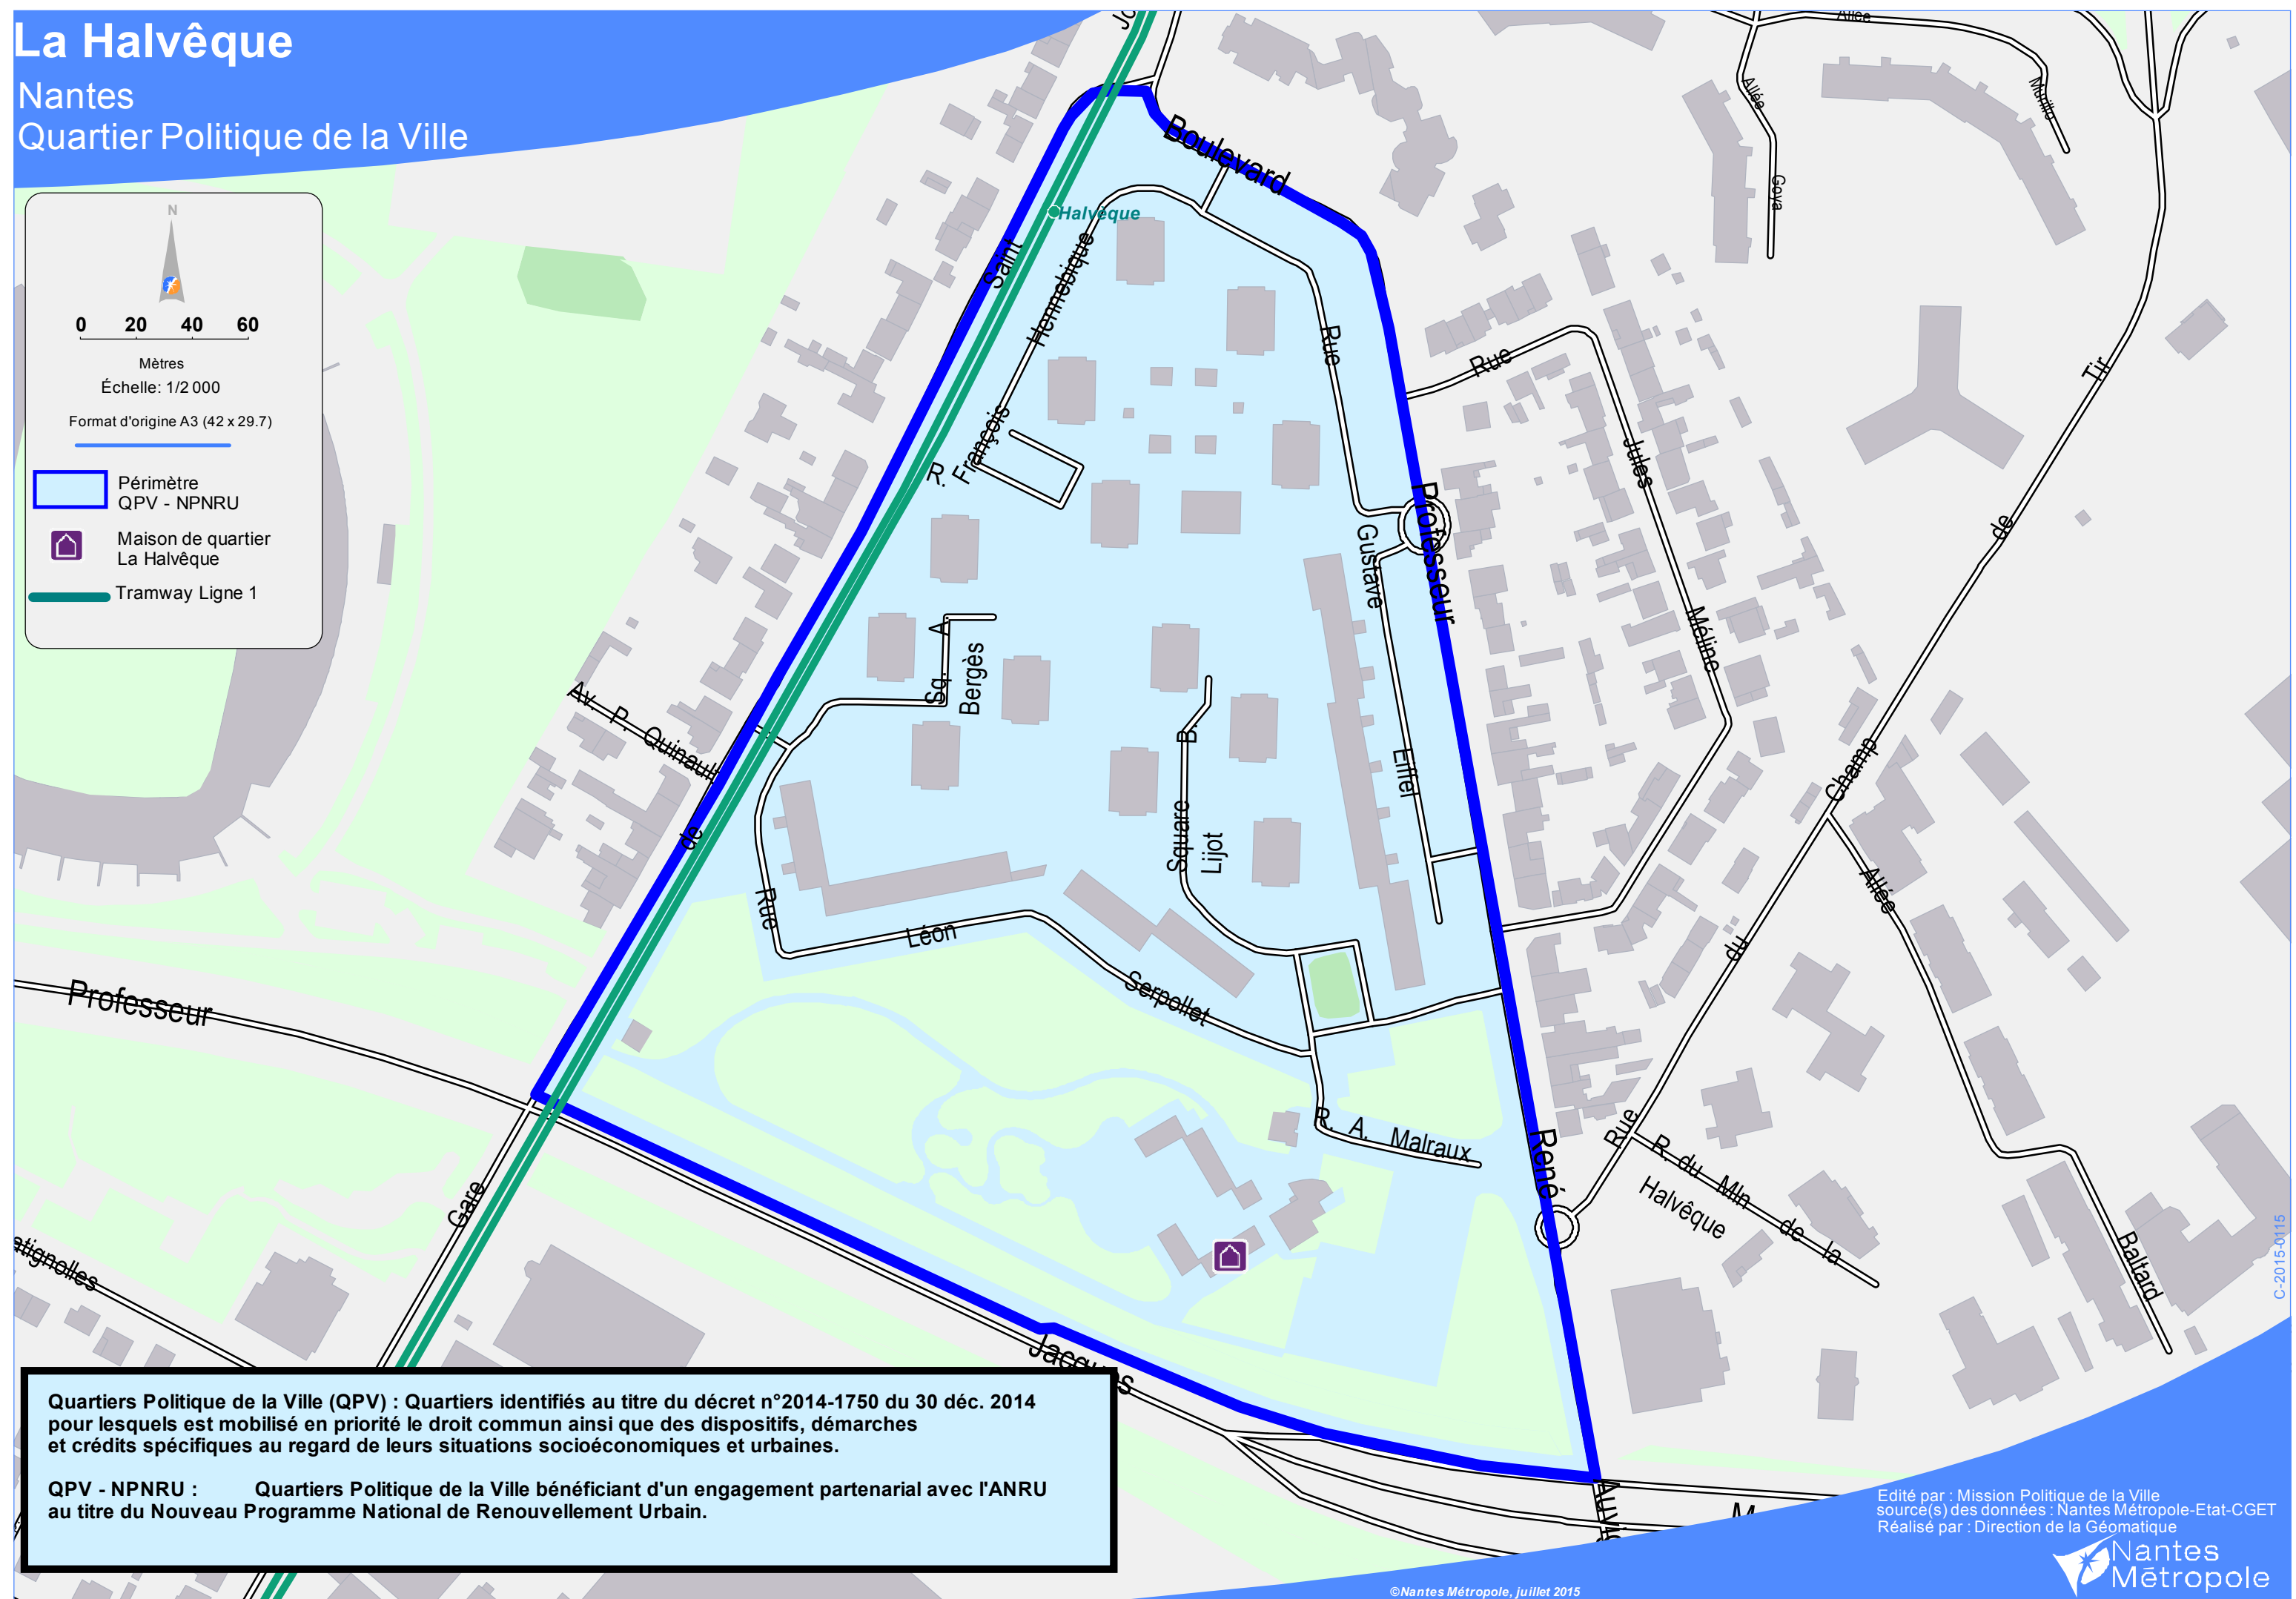

La Halvêque

Nantes
Quartier Politique de la Ville

0 20 40 60
Mètres
Échelle: 1/2 000
Format d'origine A3 (42 x 29.7)

-  Périmètre QPV - NPNRU
-  Maison de quartier La Halvêque
-  Tramway Ligne 1

Quartiers Politique de la Ville (QPV) : Quartiers identifiés au titre du décret n°2014-1750 du 30 déc. 2014 pour lesquels est mobilisé en priorité le droit commun ainsi que des dispositifs, démarches et crédits spécifiques au regard de leurs situations socioéconomiques et urbaines.

QPV - NPNRU : Quartiers Politique de la Ville bénéficiant d'un engagement partenarial avec l'ANRU au titre du Nouveau Programme National de Renouveau Urbain.

Edité par : Mission Politique de la Ville
sourcé(s) des données : Nantes Métropole-État-CGET
Réalisé par : Direction de la Géomatique