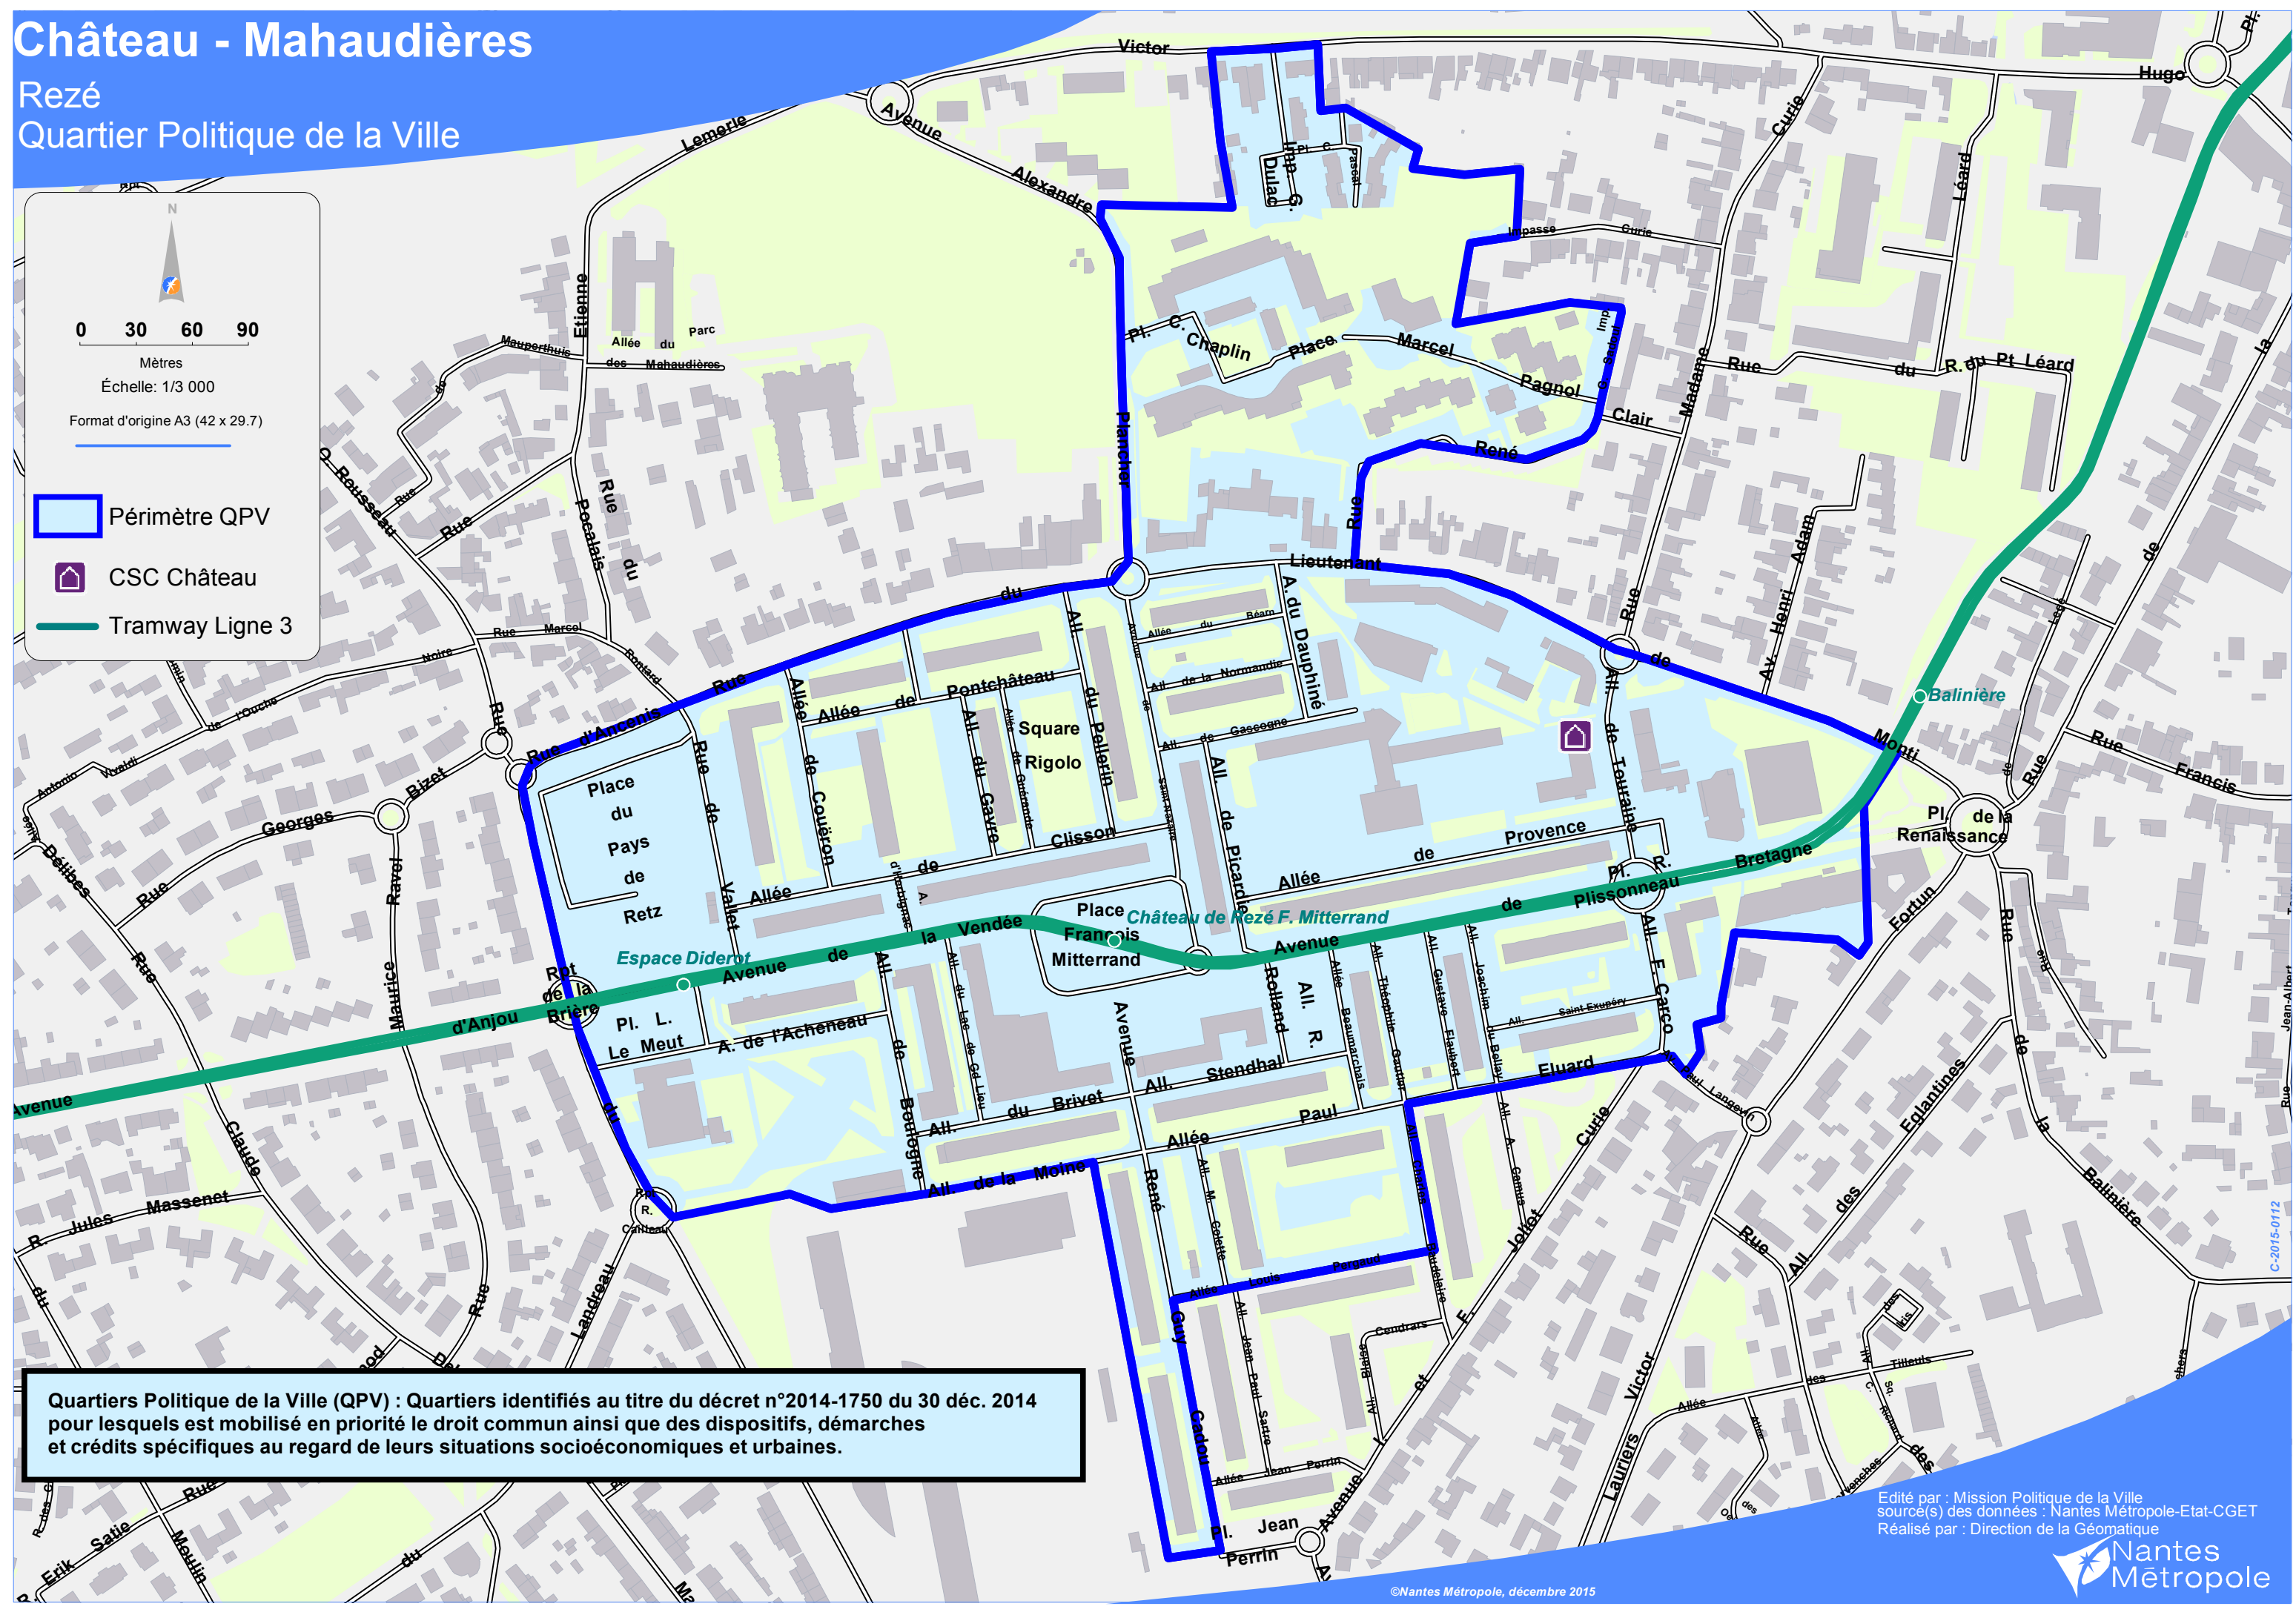

Château - Mahaudières

Rezé
Quartier Politique de la Ville

0 30 60 90
Mètres
Échelle: 1/3 000
Format d'origine A3 (42 x 29.7)

-  Périmètre QPV
-  CSC Château
-  Tramway Ligne 3

Quartiers Politique de la Ville (QPV) : Quartiers identifiés au titre du décret n°2014-1750 du 30 déc. 2014 pour lesquels est mobilisé en priorité le droit commun ainsi que des dispositifs, démarches et crédits spécifiques au regard de leurs situations socioéconomiques et urbaines.

Edité par : Mission Politique de la Ville
source(s) des données : Nantes Métropole-Etat-CGET
Réalisé par : Direction de la Géomatique