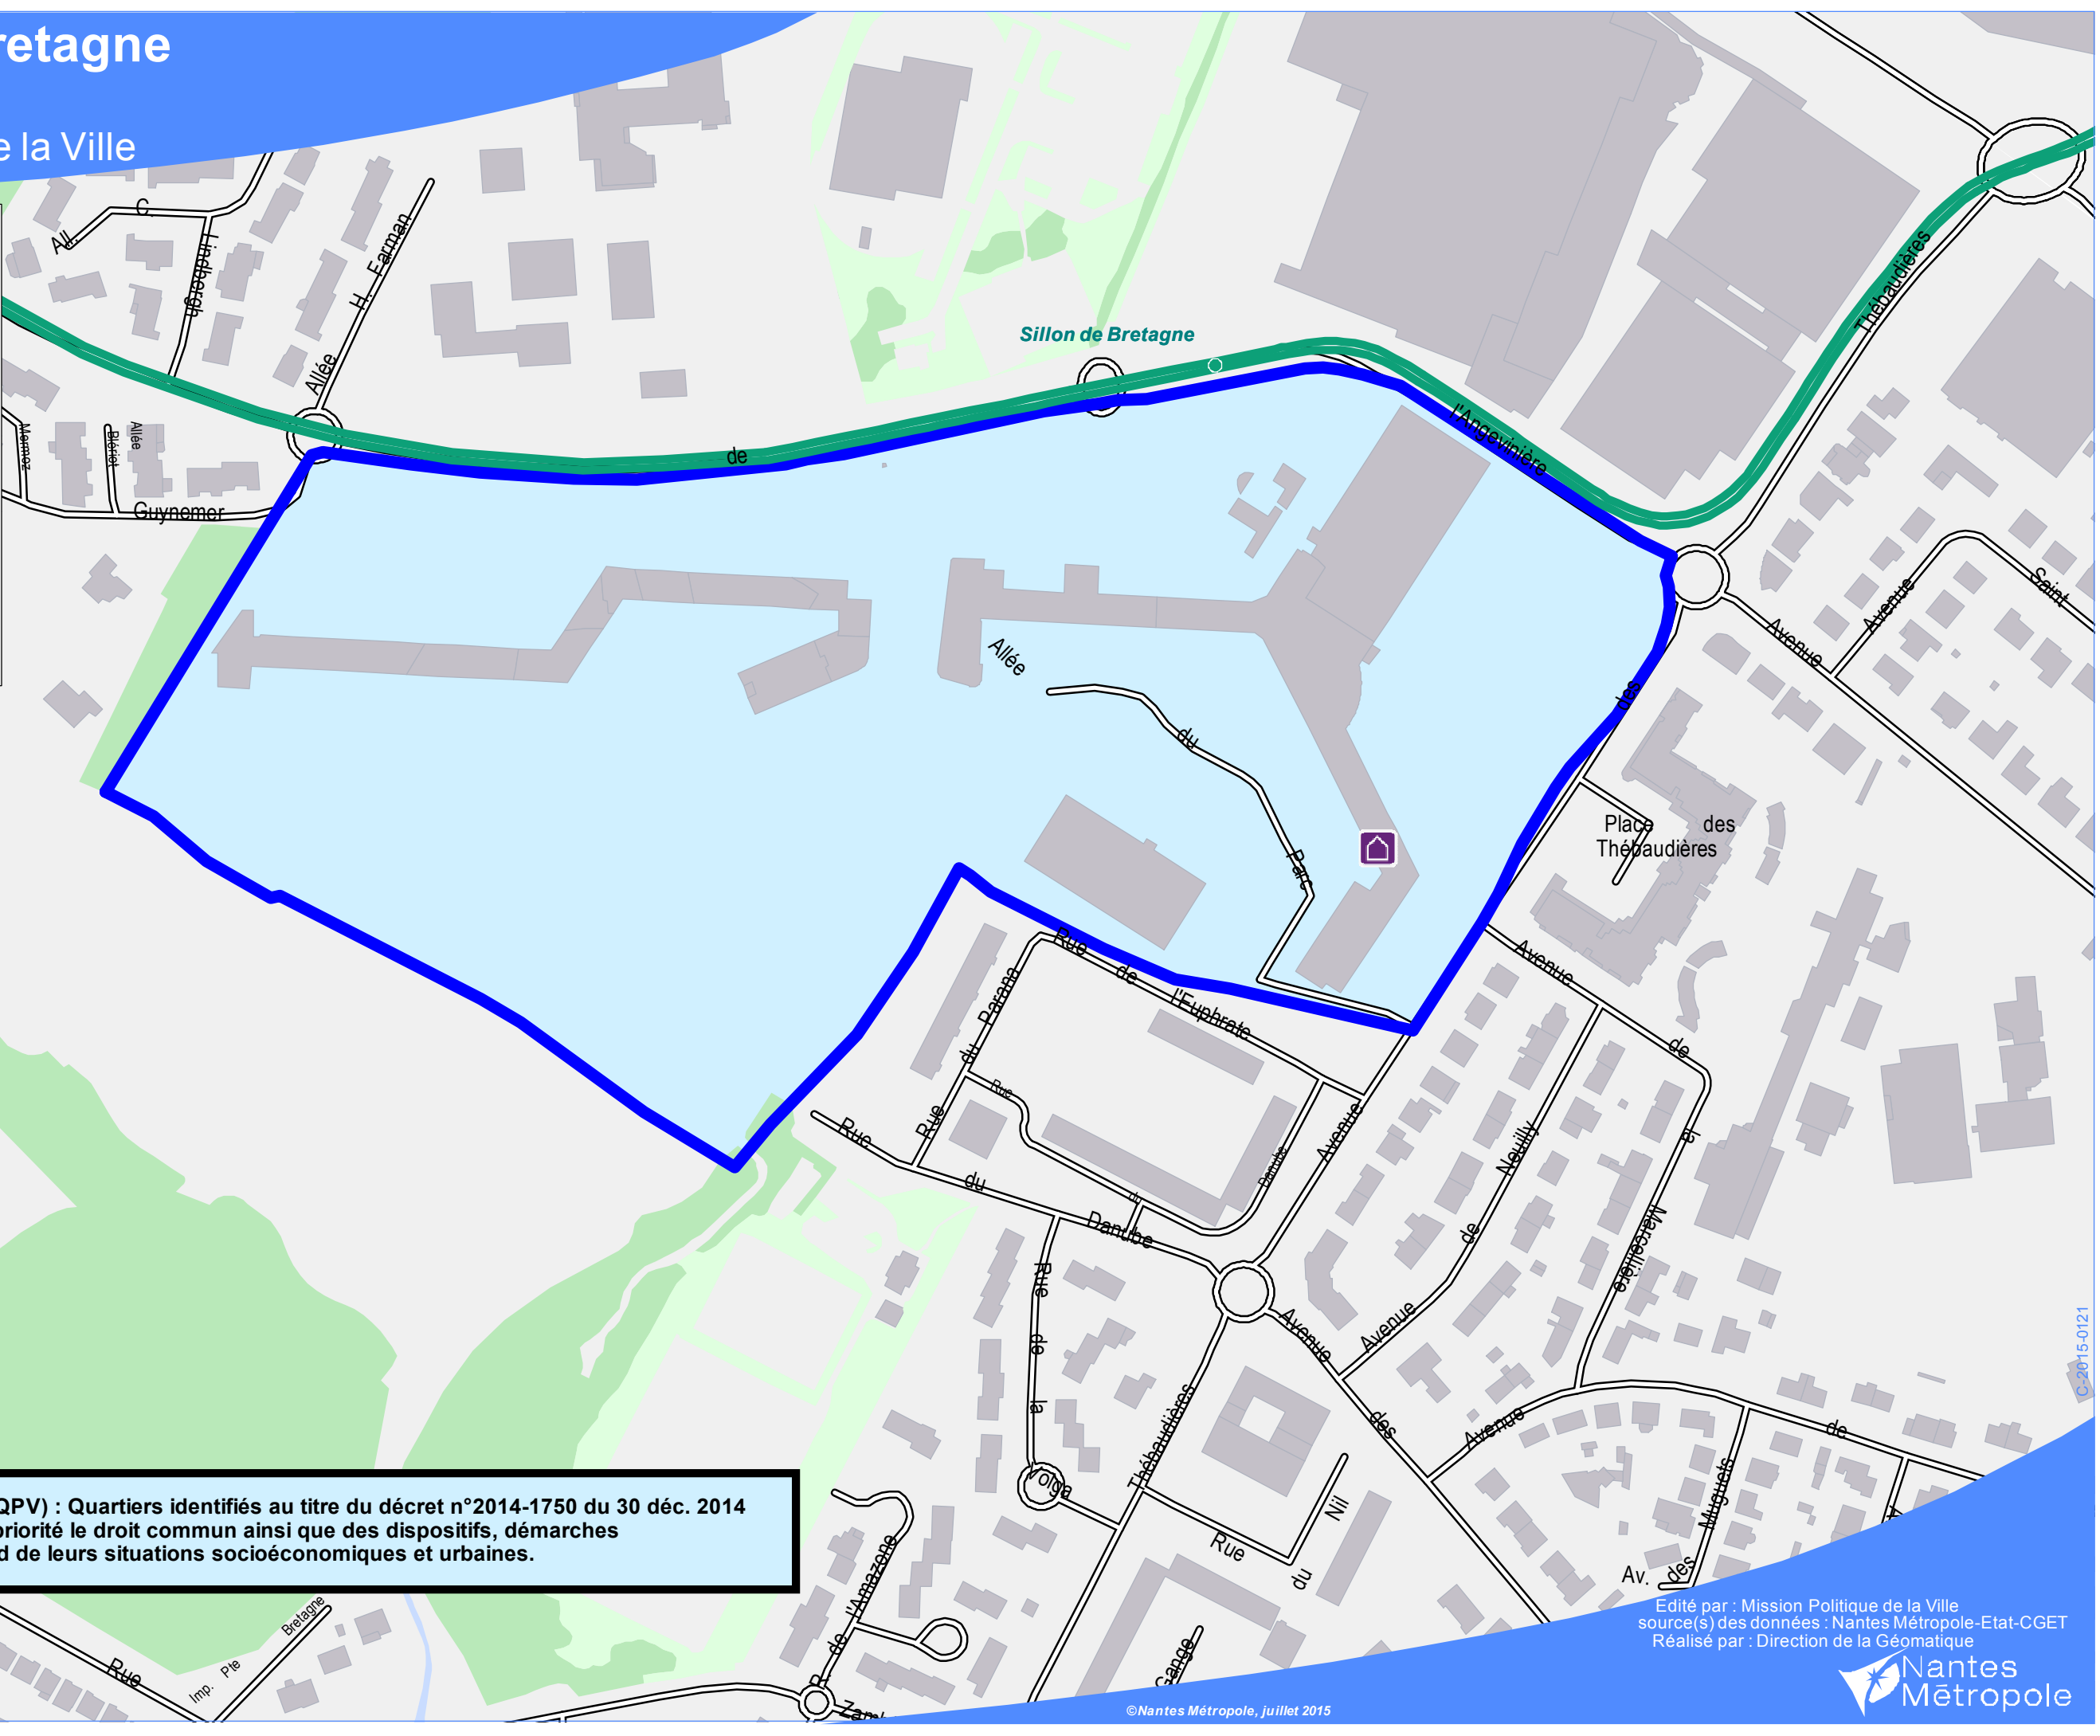

Le Sillon de Bretagne

Saint Herblain

Quartier Politique de la Ville

N

0 25 50 75

Mètres

Échelle: 1/2 500

Format d'origine A3 (42 x 29.7)

- Périmètre QPV
- CSC Sillon de Bretagne
- Tramway Ligne 3

Quartiers Politique de la Ville (QPV) : Quartiers identifiés au titre du décret n°2014-1750 du 30 déc. 2014 pour lesquels est mobilisé en priorité le droit commun ainsi que des dispositifs, démarches et crédits spécifiques au regard de leurs situations socioéconomiques et urbaines.

Édité par : Mission Politique de la Ville
source(s) des données : Nantes Métropole-Etat-CGET
Réalisé par : Direction de la Géomatique